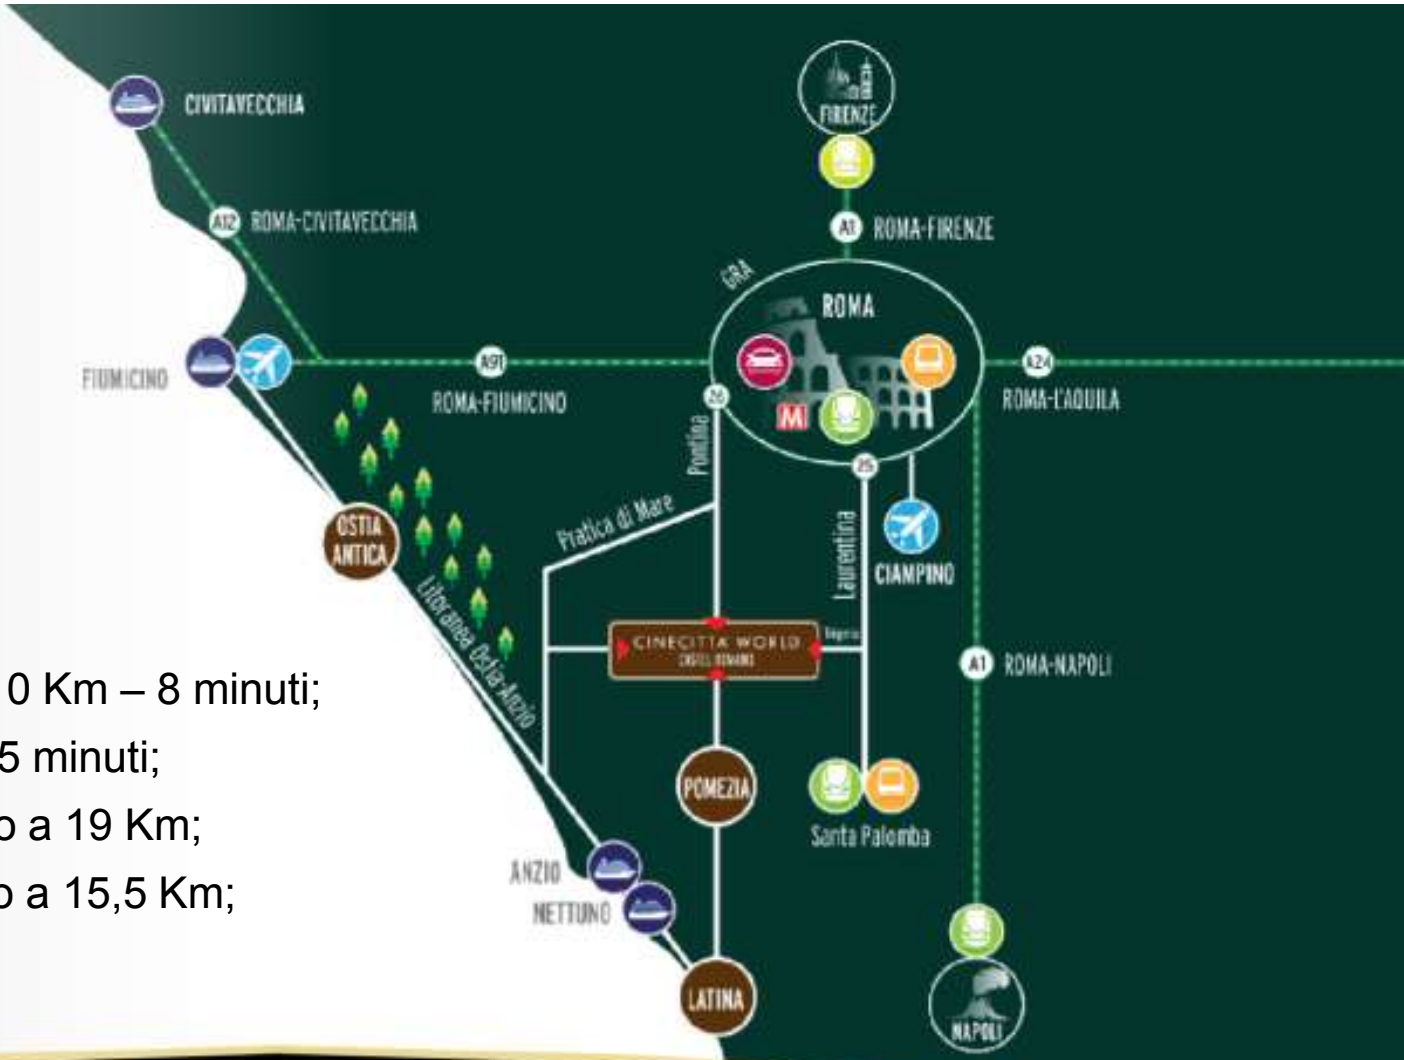

INTERO € 24	RIDOTTO € 19	POMERIDIANO € 12
Biglietto giornaliero valido per l'intera giornata 2017	Biglietto valido da 11:00 a 19:00	Biglietto valido dalle 15:00 in poi

ABBONAMENTO € 39	PARCO + HOTEL € 39	GRUPPI € 19	SCUOLE € 12
Biglietto valido per il periodo di apertura della stagione 2017	1 giorno al Parco + 1 notte in hotel	1 ingresso per 20 persone	5 ingressi per 25 persone. Totale € 120

DOVE SIAMO

La location di Cinecittà World:

- Grande Raccordo Anulare (GRA) a 10 Km – 8 minuti;
- Stazione Ferroviaria AV a 25 Km – 35 minuti;
- Aeroporto Internazionale di Fiumicino a 19 Km;
- Aeroporto Internazionale di Ciampino a 15,5 Km;