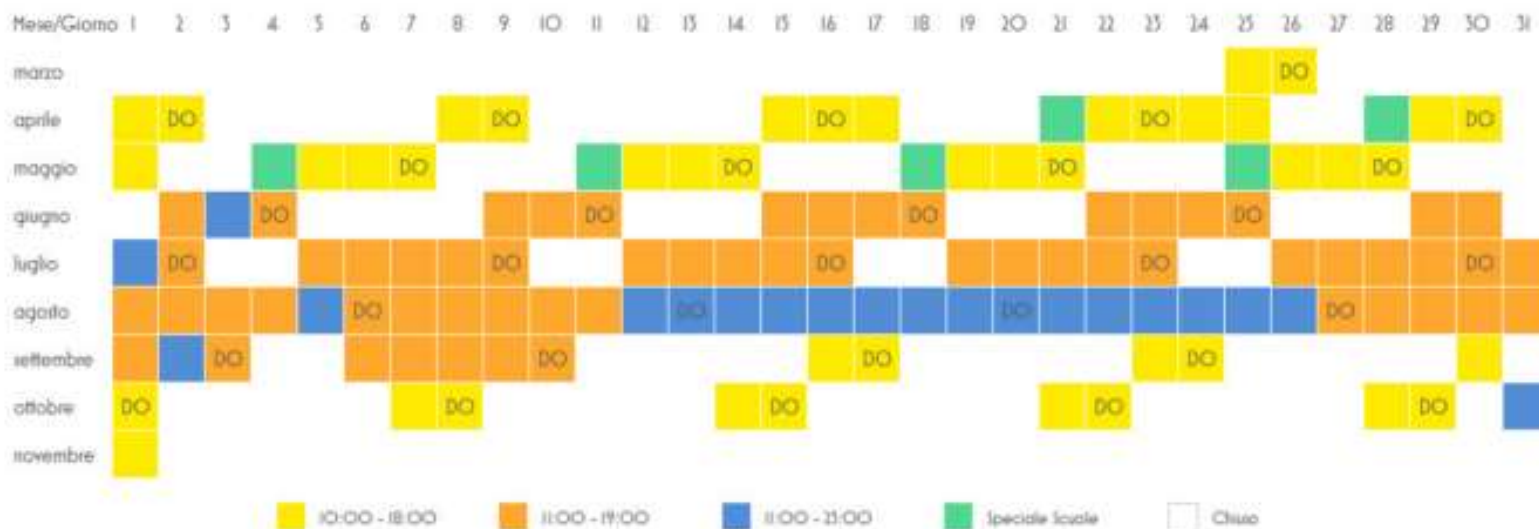

La classifica verrà pubblicata dal parco sul sito www.cinecittaworld.it fino al 1 Agosto 2017, data in cui verranno convocati per l'evento finale, previsto il 17 Settembre 2017, i 4 comuni con il punteggio più alto.

Sconto speciale 50% sul biglietto d'ingresso per tutti gli abitanti del comune (validità calendario Parco 2017)

CALENDARIO E PREZZI LISTINO 2017

CALENDARIO 2017

Il calendario di apertura può subire variazioni senza preavviso, invitiamo i nostri ospiti a consultarlo per eventuali dettagli anche il giorno stesso della visita.